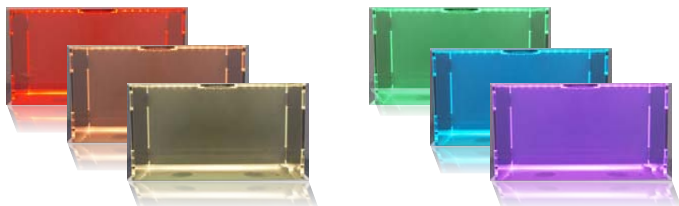

お部屋の片隅に置きやすい小型タイプ

横幅32センチ、奥行約17センチのコンパクトタイプ。お部屋のちょっとしたスペースで手軽に栽培を楽しめます。季節や天候を問わずに栽培できます。

幅320×奥行167×高さ270(mm)

水循環構造で水の腐敗を抑制

独自の水循環構造を開発。水を循環させることで、水の腐敗を抑制し、養液の状態を保ちます。

お部屋のムードを変えるイルミネーション

お部屋のインテリアとしても楽しめるようフルカラーのイルミネーション機能が付いています。その日の気分に合わせて様々な色で光らせることができます。自動で色が変わるモードの他、固定色7色(赤、橙、黄、緑、水色、青、紫)を用意しています。